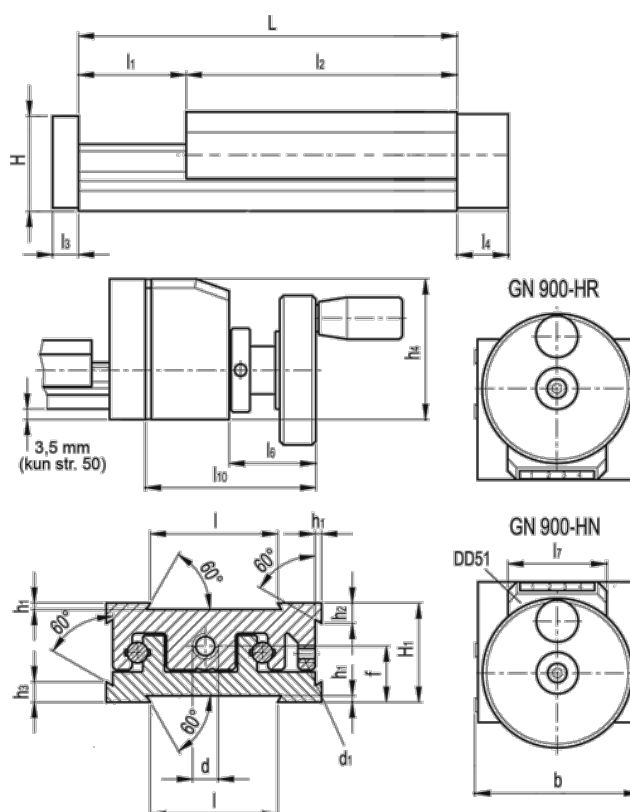

Varenummer: 20778022
 Beskrivelse: Justerbar slædeenhed
 GN 900-80-195-75-HN-1

Mål

b = 80	h3 = 10.0	l7 = 33
d = M8x1	h4 = 51	l10 = 66
d1 = M5	l = 50	
f = 20.5	L - l1 = 195-75	
H = 35.5	l2 = 120	
h1 = 2.0	l3 = 8	
H1 = 36	l4 = 16	
h2 = 10.0	l6 = 31	